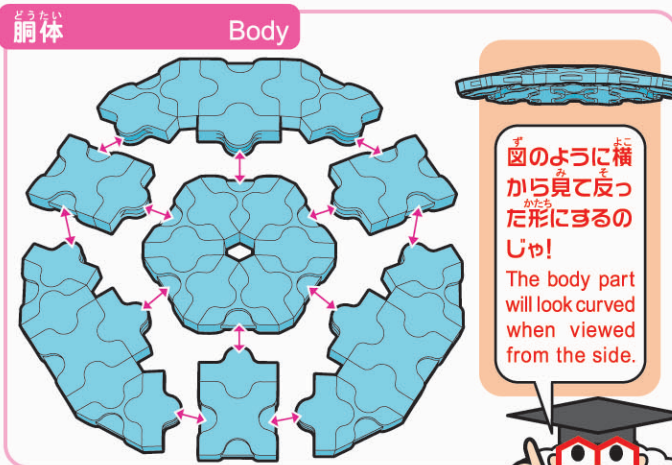

フタバスズキリュウ futabasaurus-suzukii

page 1/2

★指定以外のジョイントパーツは全てNo.3です。
All joint parts are No.3 unless specified otherwise.

Parts No.	No.1	No.2	No.3	No.4	No.5	No.6	No.7	Total
White	1	1	1		4			106 pcs
Black			2					
Sky Blue	13	31	39	3	10		1	