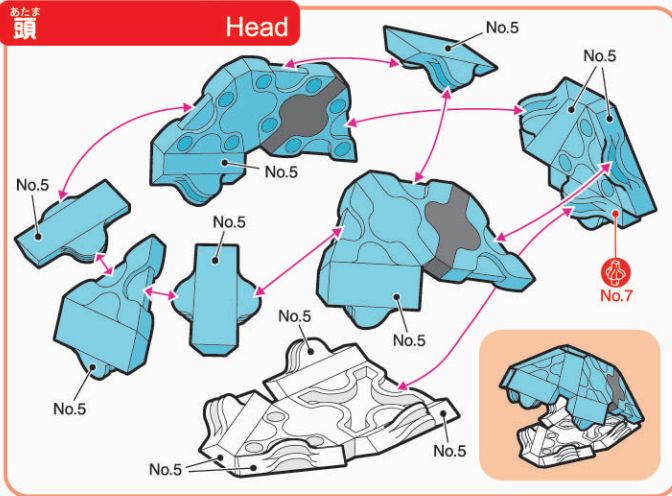

フタバスズキリュウ futabasaurus-suzukii

page 1/2

★指定以外のジョイントパーツは全てNo.3です。
All joint parts are No.3 unless specified otherwise.

Parts No.	No.1	No.2	No.3	No.4	No.5	No.6	No.7	Total
White	1	1	1		4			106 pcs
Black			2					
Sky Blue	13	31	39	3	10		1	